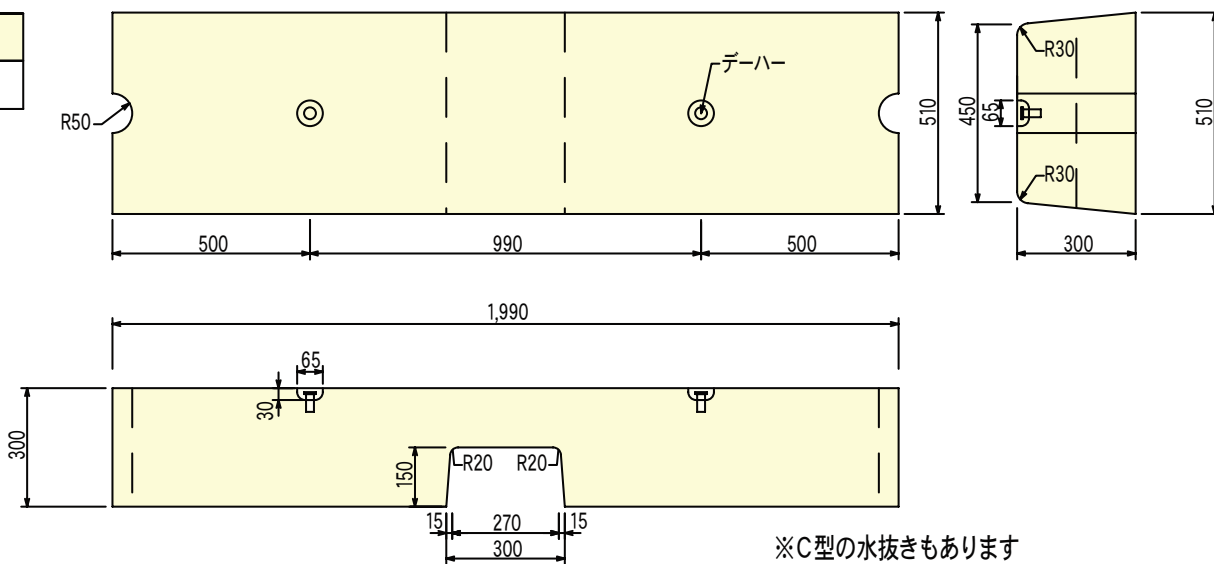

92 中央分離帯ブロック

形状・寸法

呼び名	参考重量 (kg)	コード
K型	689	03113

呼び名	参考重量 (kg)	コード
C型	628	03117

呼び名	参考重量 (kg)	コード
水抜型	639	03115

※C型の水抜きもあります

呼び名	参考重量 (kg)	コード
端末	207	03114

呼び名	参考重量 (kg)	コード
基礎ブロック	493	03116