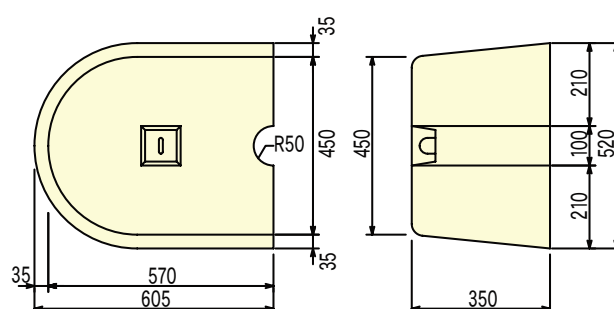

92 中央分離帯ブロック

形状・寸法

呼び名	参考重量 (kg)	コード
K型	689	03113

呼び名	参考重量 (kg)	コード
C型	628	03117

呼び名	参考重量 (kg)	コード
水抜型	639	03115

※C型の水抜きもあります

呼び名	参考重量 (kg)	コード
端末	207	03114

呼び名	参考重量 (kg)	コード
基礎ブロック	493	03116