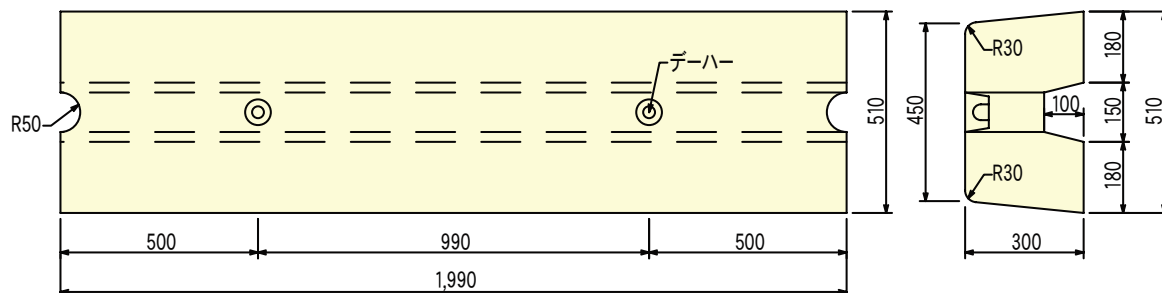

92 中央分離帯ブロック

形状・寸法

呼び名	参考重量 (kg)	コード
K型	689	03113

呼び名	参考重量 (kg)	コード
C型	628	03117

呼び名	参考重量 (kg)	コード
水抜型	639	03115

※C型の水抜きもあります

呼び名	参考重量 (kg)	コード
端末	207	03114

呼び名	参考重量 (kg)	コード
基礎ブロック	493	03116