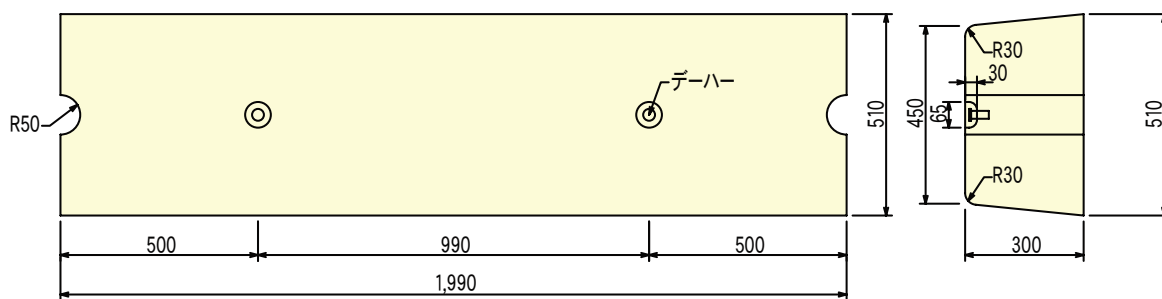

92 中央分離帯ブロック

形状・寸法

呼び名	参考重量 (kg)	コード
K型	689	03113

呼び名	参考重量 (kg)	コード
C型	628	03117

呼び名	参考重量 (kg)	コード
水抜型	639	03115

※C型の水抜きもあります

呼び名	参考重量 (kg)	コード
端末	207	03114

呼び名	参考重量 (kg)	コード
基礎ブロック	493	03116