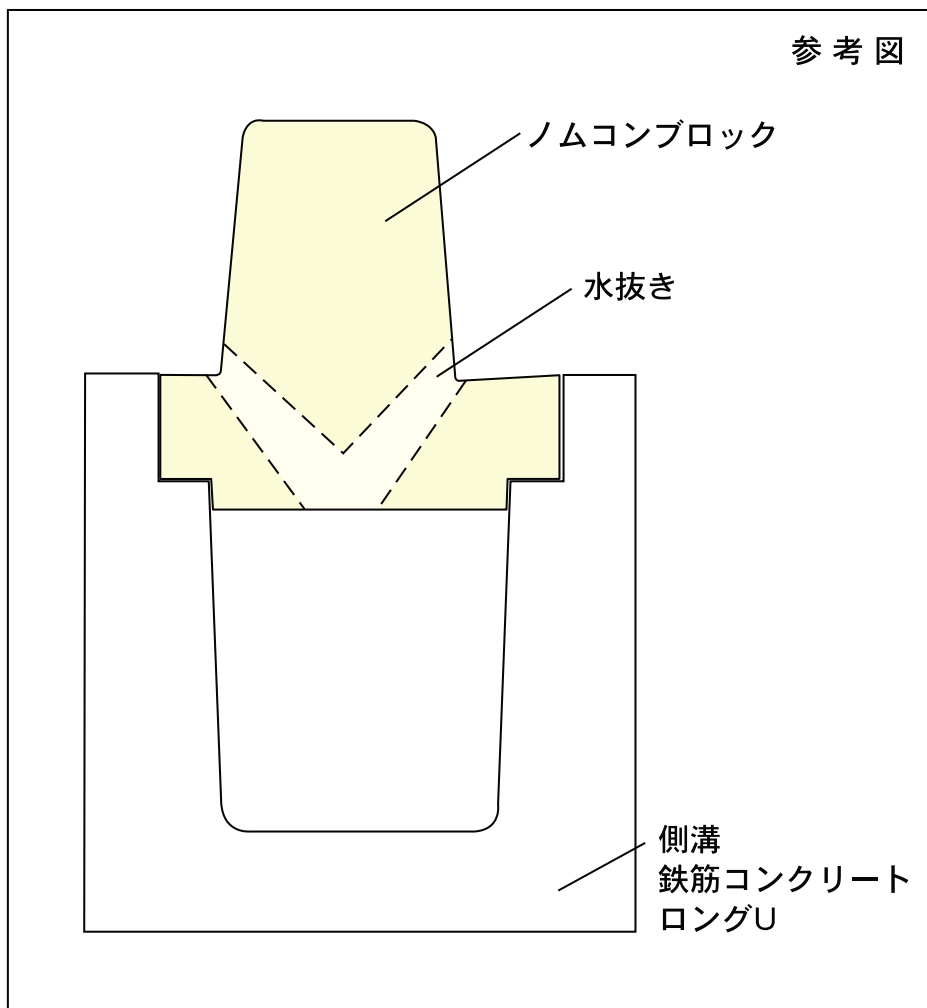

79 ノムコンブロックCX2000-390 (100×100) 両面取

形状・寸法

道路用製品

呼び名	コード
ノムコンブロックCX2000-390(100×100) 両面取り	04121

単位 mm