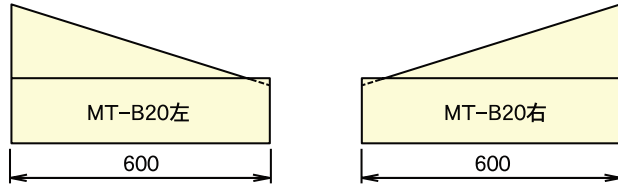

形状・寸法

■ II型1本すりつけ型 (1本斜)

呼び名	参考重量 (kg)	コード	
		左	右
MT-B20型左/右	137	02539	02540

呼び名	参考重量 (kg)	コード	
		左	右
MT-B50型左/右	141	02541	02542

呼び名	参考重量 (kg)	コード	
		左	右
MT-B1型左/右	139	02543	02544

■ II型切り下げ型 (平)

MD-B20型

呼び名	参考重量 (kg)	コード
MD-B20型	110	02509

MD-B50型

呼び名	参考重量 (kg)	コード
MD-B50型	119	02510

MD-B1型

呼び名	参考重量 (kg)	コード
MD-B1型	117	02545

■ II型2本すりつけ型 (2本斜)

呼び名	参考重量 (kg)	コード	
		左	右
MT-B2型左/右	134	02546	02547
MT-B13型左/右	153	02548	02549

MD-B2型

呼び名	参考重量 (kg)	コード
MD-B2型	124	02550

形状・寸法

■ II型3本すりつけ型 (3本斜)

■ II型切り下げ型 (平)

呼び名	参考重量 (kg)	コード	
		左	右
MT-B21型左/右	126	02551	02552
MT-B22型左/右	141	02553	02554
MT-B23型左/右	151	02555	02556

MD-B20型

呼び名	参考重量 (kg)	コード
MD-B20型	110	02509

呼び名	参考重量 (kg)	コード	
		左	右
MT-B51型左/右	130	02557	02558
MT-B12型左/右	143	02559	02560
MT-B13型左/右	153	02561	02562