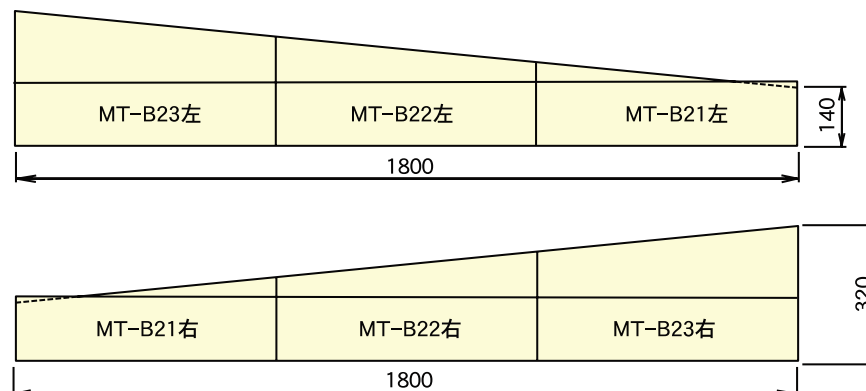

形状・寸法

■ II型1本すりつけ型 (1本斜)

呼び名	参考重量 (kg)	コード	
		左	右
MT-B20型左/右	137	02539	02540

呼び名	参考重量 (kg)	コード	
		左	右
MT-B50型左/右	141	02541	02542

呼び名	参考重量 (kg)	コード	
		左	右
MT-B1型左/右	139	02543	02544

■ II型切り下げ型 (平)

MD-B20型

呼び名	参考重量 (kg)	コード
MD-B20型	110	02509

MD-B50型

呼び名	参考重量 (kg)	コード
MD-B50型	119	02510

MD-B1型

呼び名	参考重量 (kg)	コード
MD-B1型	117	02545

■ II型2本すりつけ型 (2本斜)

呼び名	参考重量 (kg)	コード	
		左	右
MT-B2型左/右	134	02546	02547
MT-B13型左/右	153	02548	02549

MD-B2型

呼び名	参考重量 (kg)	コード
MD-B2型	124	02550

形状・寸法

■ II型3本すりつけ型 (3本斜)

■ II型切り下げ型 (平)

呼び名	参考重量 (kg)	コード	
		左	右
MT-B21型左/右	126	02551	02552
MT-B22型左/右	141	02553	02554
MT-B23型左/右	151	02555	02556

MD-B20型

呼び名	参考重量 (kg)	コード
MD-B20型	110	02509

呼び名	参考重量 (kg)	コード	
		左	右
MT-B51型左/右	130	02557	02558
MT-B12型左/右	143	02559	02560
MT-B13型左/右	153	02561	02562

MD-B50型

呼び名	参考重量 (kg)	コード
MD-B50型	119	02510

呼び名	参考重量 (kg)	コード	
		左	右
MT-B11型左/右	128	02563	02564

MD-B1型

呼び名	参考重量 (kg)	コード
MD-B1型	117	02545