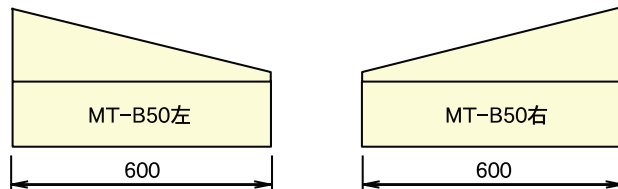

形状・寸法

■ II型1本すりつけ型 (1本斜)

呼び名	参考重量 (kg)	コード	
		左	右
MT-B20型左/右	137	02539	02540

呼び名	参考重量 (kg)	コード	
		左	右
MT-B50型左/右	141	02541	02542

呼び名	参考重量 (kg)	コード	
		左	右
MT-B1型左/右	139	02543	02544

■ II型切り下げ型 (平)

MD-B20型

呼び名	参考重量 (kg)	コード
MD-B20型	110	02509

MD-B50型

呼び名	参考重量 (kg)	コード
MD-B50型	119	02510

MD-B1型

呼び名	参考重量 (kg)	コード
MD-B1型	117	02545

■ II型2本すりつけ型 (2本斜)

呼び名	参考重量 (kg)	コード	
		左	右
MT-B2型左/右	134	02546	02547
MT-B13型左/右	153	02548	02549

MD-B2型

呼び名	参考重量 (kg)	コード
MD-B2型	124	02550

形状・寸法

■ II型3本すりつけ型 (3本斜)

■ II型切り下げ型 (平)

呼び名	参考重量 (kg)	コード	
		左	右
MT-B21型左/右	126	02551	02552
MT-B22型左/右	141	02553	02554
MT-B23型左/右	151	02555	02556

MD-B20型

呼び名	参考重量 (kg)	コード
MD-B20型	110	02509

呼び名	参考重量 (kg)	コード	
		左	右
MT-B51型左/右	130	02557	02558
MT-B12型左/右	143	02559	02560
MT-B13型左/右	153	02561	02562