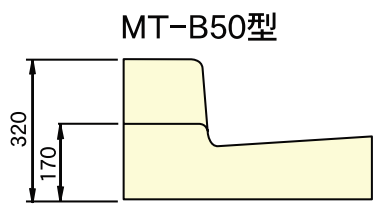

形状・寸法

■ II型1本すりつけ型 (1本斜)

呼び名	参考重量 (kg)	コード	
		左	右
MT-B20型左/右	137	02539	02540

呼び名	参考重量 (kg)	コード	
		左	右
MT-B50型左/右	141	02541	02542

呼び名	参考重量 (kg)	コード	
		左	右
MT-B1型左/右	139	02543	02544

■ II型切り下げ型 (平)

MD-B20型

呼び名	参考重量 (kg)	コード
MD-B20型	110	02509

MD-B50型

呼び名	参考重量 (kg)	コード
MD-B50型	119	02510

MD-B1型

呼び名	参考重量 (kg)	コード
MD-B1型	117	02545

■ II型2本すりつけ型 (2本斜)

呼び名	参考重量 (kg)	コード	
		左	右
MT-B2型左/右	134	02546	02547
MT-B13型左/右	153	02548	02549

MD-B2型

呼び名	参考重量 (kg)	コード
MD-B2型	124	02550

形状・寸法

■ II型3本すりつけ型 (3本斜)

■ II型切り下げ型 (平)

呼び名	参考重量 (kg)	コード	
		左	右
MT-B21型左/右	126	02551	02552
MT-B22型左/右	141	02553	02554
MT-B23型左/右	151	02555	02556

MD-B20型

呼び名	参考重量 (kg)	コード
MD-B20型	110	02509

呼び名	参考重量 (kg)	コード	
		左	右
MT-B51型左/右	130	02557	02558
MT-B12型左/右	143	02559	02560
MT-B13型左/右	153	02561	02562