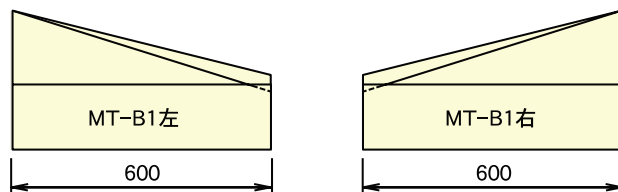

形状・寸法

■ II型1本すりつけ型 (1本斜)

呼び名	参考重量 (kg)	コード	
		左	右
MT-B20型左/右	137	02539	02540

呼び名	参考重量 (kg)	コード	
		左	右
MT-B50型左/右	141	02541	02542

呼び名	参考重量 (kg)	コード	
		左	右
MT-B1型左/右	139	02543	02544

■ II型切り下げ型 (平)

MD-B20型

呼び名	参考重量 (kg)	コード
MD-B20型	110	02509

MD-B50型

呼び名	参考重量 (kg)	コード
MD-B50型	119	02510

MD-B1型

呼び名	参考重量 (kg)	コード
MD-B1型	117	02545

■ II型2本すりつけ型 (2本斜)

呼び名	参考重量 (kg)	コード	
		左	右
MT-B2型左/右	134	02546	02547
MT-B13型左/右	153	02548	02549

MD-B2型

呼び名	参考重量 (kg)	コード
MD-B2型	124	02550

形状・寸法

■ II型3本すりつけ型 (3本斜)

■ II型切り下げ型 (平)

呼び名	参考重量 (kg)	コード	
		左	右
MT-B21型左/右	126	02551	02552
MT-B22型左/右	141	02553	02554
MT-B23型左/右	151	02555	02556

MD-B20型

呼び名	参考重量 (kg)	コード
MD-B20型	110	02509

呼び名	参考重量 (kg)	コード	
		左	右
MT-B51型左/右	130	02557	02558
MT-B12型左/右	143	02559	02560
MT-B13型左/右	153	02561	02562