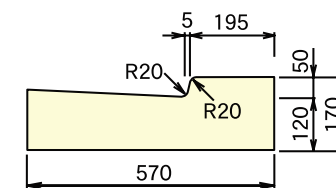

MD-B50型

呼び名	参考重量 (kg)	コード
MD-B50型	119	02510