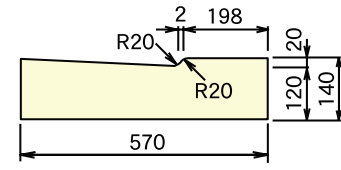

形状・寸法

■ II型1本すりつけ型 (1本斜)

呼び名	参考重量 (kg)	コード	
		左	右
MT-B20型左/右	137	02539	02540

呼び名	参考重量 (kg)	コード	
		左	右
MT-B50型左/右	141	02541	02542

呼び名	参考重量 (kg)	コード	
		左	右
MT-B1型左/右	139	02543	02544

■ II型切り下げ型 (平)

MD-B20型

呼び名	参考重量 (kg)	コード
MD-B20型	110	02509

MD-B50型

呼び名	参考重量 (kg)	コード
MD-B50型	119	02510

MD-B1型

呼び名	参考重量 (kg)	コード
MD-B1型	117	02545

■ II型2本すりつけ型 (2本斜)

呼び名	参考重量 (kg)	コード	
		左	右
MT-B2型左/右	134	02546	02547
MT-B13型左/右	153	02548	02549

MD-B2型

呼び名	参考重量 (kg)	コード
MD-B2型	124	02550

形状・寸法

■ II型3本すりつけ型 (3本斜)

■ II型切り下げ型 (平)

呼び名	参考重量 (kg)	コード	
		左	右
MT-B21型左/右	126	02551	02552
MT-B22型左/右	141	02553	02554
MT-B23型左/右	151	02555	02556

MD-B20型

呼び名	参考重量 (kg)	コード
MD-B20型	110	02509

呼び名	参考重量 (kg)	コード	
		左	右
MT-B51型左/右	130	02557	02558
MT-B12型左/右	143	02559	02560
MT-B13型左/右	153	02561	02562