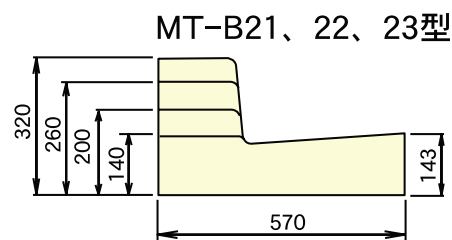

形状・寸法

■ II型1本すりつけ型 (1本斜)

呼び名	参考重量 (kg)	コード	
		左	右
MT-B20型左/右	137	02539	02540

呼び名	参考重量 (kg)	コード	
		左	右
MT-B50型左/右	141	02541	02542

呼び名	参考重量 (kg)	コード	
		左	右
MT-B1型左/右	139	02543	02544

■ II型切り下げ型 (平)

MD-B20型

呼び名	参考重量 (kg)	コード
MD-B20型	110	02509

MD-B50型

呼び名	参考重量 (kg)	コード
MD-B50型	119	02510

MD-B1型

呼び名	参考重量 (kg)	コード
MD-B1型	117	02545

■ II型2本すりつけ型 (2本斜)

呼び名	参考重量 (kg)	コード	
		左	右
MT-B2型左/右	134	02546	02547
MT-B13型左/右	153	02548	02549

MD-B2型

呼び名	参考重量 (kg)	コード
MD-B2型	124	02550

形状・寸法

■ II型3本すりつけ型 (3本斜)

■ II型切り下げ型 (平)

呼び名	参考重量 (kg)	コード	
		左	右
MT-B21型左/右	126	02551	02552
MT-B22型左/右	141	02553	02554
MT-B23型左/右	151	02555	02556

MD-B20型

呼び名	参考重量 (kg)	コード
MD-B20型	110	02509

呼び名	参考重量 (kg)	コード	
		左	右
MT-B51型左/右	130	02557	02558
MT-B12型左/右	143	02559	02560
MT-B13型左/右	153	02561	02562