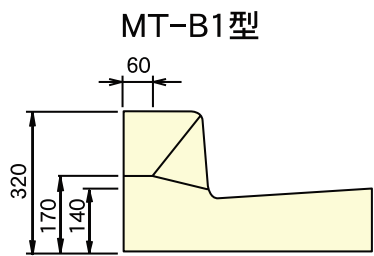

形状・寸法

■ II型1本すりつけ型 (1本斜)

呼び名	参考重量 (kg)	コード	
		左	右
MT-B20型左/右	137	02539	02540

呼び名	参考重量 (kg)	コード	
		左	右
MT-B50型左/右	141	02541	02542

呼び名	参考重量 (kg)	コード	
		左	右
MT-B1型左/右	139	02543	02544

■ II型切り下げ型 (平)

MD-B20型

呼び名	参考重量 (kg)	コード
MD-B20型	110	02509

MD-B50型

呼び名	参考重量 (kg)	コード
MD-B50型	119	02510

MD-B1型

呼び名	参考重量 (kg)	コード
MD-B1型	117	02545

■ II型2本すりつけ型 (2本斜)

呼び名	参考重量 (kg)	コード	
		左	右
MT-B2型左/右	134	02546	02547
MT-B13型左/右	153	02548	02549

MD-B2型

呼び名	参考重量 (kg)	コード
MD-B2型	124	02550

形状・寸法

■ II型3本すりつけ型 (3本斜)

■ II型切り下げ型 (平)

呼び名	参考重量 (kg)	コード	
		左	右
MT-B21型左/右	126	02551	02552
MT-B22型左/右	141	02553	02554
MT-B23型左/右	151	02555	02556

MD-B20型

呼び名	参考重量 (kg)	コード
MD-B20型	110	02509

呼び名	参考重量 (kg)	コード	
		左	右
MT-B51型左/右	130	02557	02558
MT-B12型左/右	143	02559	02560
MT-B13型左/右	153	02561	02562