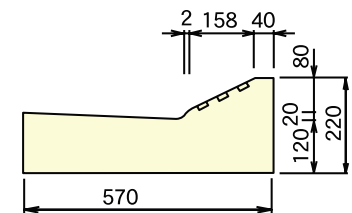

形状・寸法

■ II型1本すりつけ型 (1本斜)

呼び名	参考重量 (kg)	コード	
		左	右
MT-B20型左/右	137	02539	02540

呼び名	参考重量 (kg)	コード	
		左	右
MT-B50型左/右	141	02541	02542

呼び名	参考重量 (kg)	コード	
		左	右
MT-B1型左/右	139	02543	02544

■ II型切り下げ型 (平)

MD-B20型

呼び名	参考重量 (kg)	コード
MD-B20型	110	02509

MD-B50型

呼び名	参考重量 (kg)	コード
MD-B50型	119	02510

MD-B1型

呼び名	参考重量 (kg)	コード
MD-B1型	117	02545

■ II型2本すりつけ型 (2本斜)

呼び名	参考重量 (kg)	コード	
		左	右
MT-B2型左/右	134	02546	02547
MT-B13型左/右	153	02548	02549

MD-B2型

呼び名	参考重量 (kg)	コード
MD-B2型	124	02550

形状・寸法

■ II型3本すりつけ型 (3本斜)

■ II型切り下げ型 (平)

呼び名	参考重量 (kg)	コード	
		左	右
MT-B21型左/右	126	02551	02552
MT-B22型左/右	141	02553	02554
MT-B23型左/右	151	02555	02556

MD-B20型

呼び名	参考重量 (kg)	コード
MD-B20型	110	02509

呼び名	参考重量 (kg)	コード	
		左	右
MT-B51型左/右	130	02557	02558
MT-B12型左/右	143	02559	02560
MT-B13型左/右	153	02561	02562