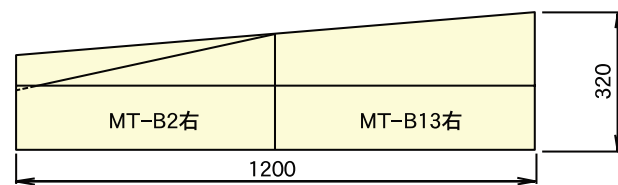

形状・寸法

■ II型1本すりつけ型 (1本斜)

呼び名	参考重量 (kg)	コード	
		左	右
MT-B20型左/右	137	02539	02540

呼び名	参考重量 (kg)	コード	
		左	右
MT-B50型左/右	141	02541	02542

呼び名	参考重量 (kg)	コード	
		左	右
MT-B1型左/右	139	02543	02544

■ II型切り下げ型 (平)

MD-B20型

呼び名	参考重量 (kg)	コード
MD-B20型	110	02509

MD-B50型

呼び名	参考重量 (kg)	コード
MD-B50型	119	02510

MD-B1型

呼び名	参考重量 (kg)	コード
MD-B1型	117	02545

■ II型2本すりつけ型 (2本斜)

呼び名	参考重量 (kg)	コード	
		左	右
MT-B2型左/右	134	02546	02547
MT-B13型左/右	153	02548	02549

MD-B2型

呼び名	参考重量 (kg)	コード
MD-B2型	124	02550

形状・寸法

■ II型3本すりつけ型 (3本斜)

■ II型切り下げ型 (平)

呼び名	参考重量 (kg)	コード	
		左	右
MT-B21型左/右	126	02551	02552
MT-B22型左/右	141	02553	02554
MT-B23型左/右	151	02555	02556

MD-B20型

呼び名	参考重量 (kg)	コード
MD-B20型	110	02509

呼び名	参考重量 (kg)	コード	
		左	右
MT-B51型左/右	130	02557	02558
MT-B12型左/右	143	02559	02560
MT-B13型左/右	153	02561	02562