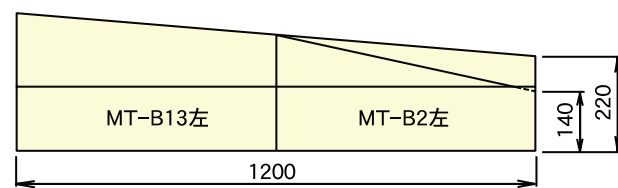

形状・寸法

■ II型1本すりつけ型 (1本斜)

呼び名	参考重量 (kg)	コード	
		左	右
MT-B20型左/右	137	02539	02540

呼び名	参考重量 (kg)	コード	
		左	右
MT-B50型左/右	141	02541	02542

呼び名	参考重量 (kg)	コード	
		左	右
MT-B1型左/右	139	02543	02544

■ II型切り下げ型 (平)

MD-B20型

呼び名	参考重量 (kg)	コード
MD-B20型	110	02509

MD-B50型

呼び名	参考重量 (kg)	コード
MD-B50型	119	02510

MD-B1型

呼び名	参考重量 (kg)	コード
MD-B1型	117	02545

■ II型2本すりつけ型 (2本斜)

呼び名	参考重量 (kg)	コード	
		左	右
MT-B2型左/右	134	02546	02547
MT-B13型左/右	153	02548	02549

MD-B2型

呼び名	参考重量 (kg)	コード
MD-B2型	124	02550

形状・寸法

■ II型3本すりつけ型 (3本斜)

■ II型切り下げ型 (平)

呼び名	参考重量 (kg)	コード	
		左	右
MT-B21型左/右	126	02551	02552
MT-B22型左/右	141	02553	02554
MT-B23型左/右	151	02555	02556

MD-B20型

呼び名	参考重量 (kg)	コード
MD-B20型	110	02509

呼び名	参考重量 (kg)	コード	
		左	右
MT-B51型左/右	130	02557	02558
MT-B12型左/右	143	02559	02560
MT-B13型左/右	153	02561	02562