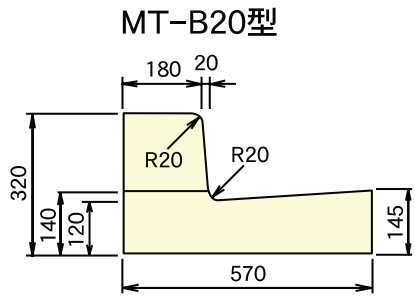

形状・寸法

■ II型1本すりつけ型 (1本斜)

呼び名	参考重量 (kg)	コード	
		左	右
MT-B20型左/右	137	02539	02540

呼び名	参考重量 (kg)	コード	
		左	右
MT-B50型左/右	141	02541	02542

呼び名	参考重量 (kg)	コード	
		左	右
MT-B1型左/右	139	02543	02544

■ II型切り下げ型 (平)

MD-B20型

呼び名	参考重量 (kg)	コード
MD-B20型	110	02509

MD-B50型

呼び名	参考重量 (kg)	コード
MD-B50型	119	02510

MD-B1型

呼び名	参考重量 (kg)	コード
MD-B1型	117	02545

■ II型2本すりつけ型 (2本斜)

呼び名	参考重量 (kg)	コード	
		左	右
MT-B2型左/右	134	02546	02547
MT-B13型左/右	153	02548	02549

MD-B2型

呼び名	参考重量 (kg)	コード
MD-B2型	124	02550

形状・寸法

■ II型3本すりつけ型 (3本斜)

■ II型切り下げ型 (平)

呼び名	参考重量 (kg)	コード	
		左	右
MT-B21型左/右	126	02551	02552
MT-B22型左/右	141	02553	02554
MT-B23型左/右	151	02555	02556

MD-B20型

呼び名	参考重量 (kg)	コード
MD-B20型	110	02509

呼び名	参考重量 (kg)	コード	
		左	右
MT-B51型左/右	130	02557	02558
MT-B12型左/右	143	02559	02560
MT-B13型左/右	153	02561	02562

MD-B50型

呼び名	参考重量 (kg)	コード
MD-B50型	119	02510

呼び名	参考重量 (kg)	コード	
		左	右
MT-B11型左/右	128	02563	02564

MD-B1型

呼び名	参考重量 (kg)	コード
MD-B1型	117	02545