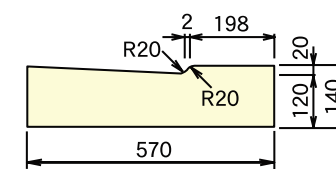

形状・寸法

■ II型1本すりつけ型 (1本斜)

呼び名	参考重量 (kg)	コード	
		左	右
MT-B20型左/右	137	02539	02540

呼び名	参考重量 (kg)	コード	
		左	右
MT-B50型左/右	141	02541	02542

呼び名	参考重量 (kg)	コード	
		左	右
MT-B1型左/右	139	02543	02544

■ II型切り下げ型 (平)

MD-B20型

呼び名	参考重量 (kg)	コード
MD-B20型	110	02509

MD-B50型

呼び名	参考重量 (kg)	コード
MD-B50型	119	02510

MD-B1型

呼び名	参考重量 (kg)	コード
MD-B1型	117	02545

■ II型2本すりつけ型 (2本斜)

呼び名	参考重量 (kg)	コード	
		左	右
MT-B2型左/右	134	02546	02547
MT-B13型左/右	153	02548	02549

MD-B2型

呼び名	参考重量 (kg)	コード
MD-B2型	124	02550

形状・寸法

■ II型3本すりつけ型 (3本斜)

■ II型切り下げ型 (平)

呼び名	参考重量 (kg)	コード	
		左	右
MT-B21型左/右	126	02551	02552
MT-B22型左/右	141	02553	02554
MT-B23型左/右	151	02555	02556

MD-B20型

呼び名	参考重量 (kg)	コード
MD-B20型	110	02509

呼び名	参考重量 (kg)	コード	
		左	右
MT-B51型左/右	130	02557	02558
MT-B12型左/右	143	02559	02560
MT-B13型左/右	153	02561	02562