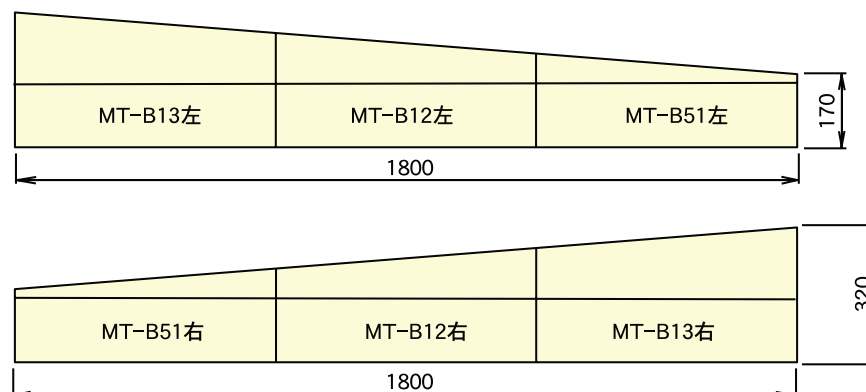

形状・寸法

■ II型1本すりつけ型 (1本斜)

呼び名	参考重量 (kg)	コード	
		左	右
MT-B20型左/右	137	02539	02540

呼び名	参考重量 (kg)	コード	
		左	右
MT-B50型左/右	141	02541	02542

呼び名	参考重量 (kg)	コード	
		左	右
MT-B1型左/右	139	02543	02544

■ II型切り下げ型 (平)

MD-B20型

呼び名	参考重量 (kg)	コード
MD-B20型	110	02509

MD-B50型

呼び名	参考重量 (kg)	コード
MD-B50型	119	02510

MD-B1型

呼び名	参考重量 (kg)	コード
MD-B1型	117	02545

■ II型2本すりつけ型 (2本斜)

呼び名	参考重量 (kg)	コード	
		左	右
MT-B2型左/右	134	02546	02547
MT-B13型左/右	153	02548	02549

MD-B2型

呼び名	参考重量 (kg)	コード
MD-B2型	124	02550

形状・寸法

■ II型3本すりつけ型 (3本斜)

■ II型切り下げ型 (平)

呼び名	参考重量 (kg)	コード	
		左	右
MT-B21型左/右	126	02551	02552
MT-B22型左/右	141	02553	02554
MT-B23型左/右	151	02555	02556

MD-B20型

呼び名	参考重量 (kg)	コード
MD-B20型	110	02509

呼び名	参考重量 (kg)	コード	
		左	右
MT-B51型左/右	130	02557	02558
MT-B12型左/右	143	02559	02560
MT-B13型左/右	153	02561	02562

MD-B50型

呼び名	参考重量 (kg)	コード
MD-B50型	119	02510

呼び名	参考重量 (kg)	コード	
		左	右
MT-B11型左/右	128	02563	02564

MD-B1型

呼び名	参考重量 (kg)	コード
MD-B1型	117	02545