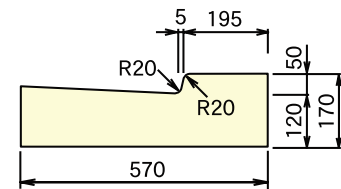

形状・寸法

■ II型1本すりつけ型 (1本斜)

呼び名	参考重量 (kg)	コード	
		左	右
MT-B20型左/右	137	02539	02540

呼び名	参考重量 (kg)	コード	
		左	右
MT-B50型左/右	141	02541	02542

呼び名	参考重量 (kg)	コード	
		左	右
MT-B1型左/右	139	02543	02544

■ II型切り下げ型 (平)

MD-B20型

呼び名	参考重量 (kg)	コード
MD-B20型	110	02509

MD-B50型

呼び名	参考重量 (kg)	コード
MD-B50型	119	02510

MD-B1型

呼び名	参考重量 (kg)	コード
MD-B1型	117	02545

■ II型2本すりつけ型 (2本斜)

呼び名	参考重量 (kg)	コード	
		左	右
MT-B2型左/右	134	02546	02547
MT-B13型左/右	153	02548	02549

MD-B2型

呼び名	参考重量 (kg)	コード
MD-B2型	124	02550

形状・寸法

■ II型3本すりつけ型 (3本斜)

■ II型切り下げ型 (平)

呼び名	参考重量 (kg)	コード	
		左	右
MT-B21型左/右	126	02551	02552
MT-B22型左/右	141	02553	02554
MT-B23型左/右	151	02555	02556

MD-B20型

呼び名	参考重量 (kg)	コード
MD-B20型	110	02509

呼び名	参考重量 (kg)	コード	
		左	右
MT-B51型左/右	130	02557	02558
MT-B12型左/右	143	02559	02560
MT-B13型左/右	153	02561	02562