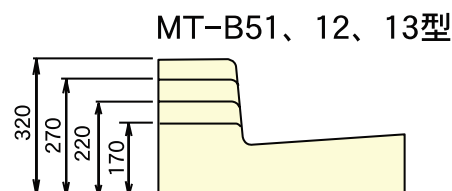

MD-B50型

呼び名	参考重量 (kg)	コード
MD-B50型	119	02510