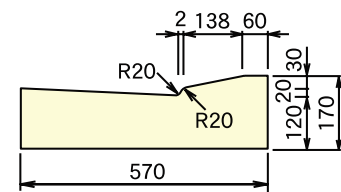

形状・寸法

■ II型1本すりつけ型 (1本斜)

呼び名	参考重量 (kg)	コード	
		左	右
MT-B20型左/右	137	02539	02540

呼び名	参考重量 (kg)	コード	
		左	右
MT-B50型左/右	141	02541	02542

呼び名	参考重量 (kg)	コード	
		左	右
MT-B1型左/右	139	02543	02544

■ II型切り下げ型 (平)

MD-B20型

呼び名	参考重量 (kg)	コード
MD-B20型	110	02509

MD-B50型

呼び名	参考重量 (kg)	コード
MD-B50型	119	02510

MD-B1型

呼び名	参考重量 (kg)	コード
MD-B1型	117	02545

■ II型2本すりつけ型 (2本斜)

呼び名	参考重量 (kg)	コード	
		左	右
MT-B2型左/右	134	02546	02547
MT-B13型左/右	153	02548	02549

MD-B2型

呼び名	参考重量 (kg)	コード
MD-B2型	124	02550

形状・寸法

■ II型3本すりつけ型 (3本斜)

■ II型切り下げ型 (平)

呼び名	参考重量 (kg)	コード	
		左	右
MT-B21型左/右	126	02551	02552
MT-B22型左/右	141	02553	02554
MT-B23型左/右	151	02555	02556

MD-B20型

呼び名	参考重量 (kg)	コード
MD-B20型	110	02509

呼び名	参考重量 (kg)	コード	
		左	右
MT-B51型左/右	130	02557	02558
MT-B12型左/右	143	02559	02560
MT-B13型左/右	153	02561	02562

MD-B50型

呼び名	参考重量 (kg)	コード
MD-B50型	119	02510

呼び名	参考重量 (kg)	コード	
		左	右
MT-B11型左/右	128	02563	02564

MD-B1型

呼び名	参考重量 (kg)	コード
MD-B1型	117	02545