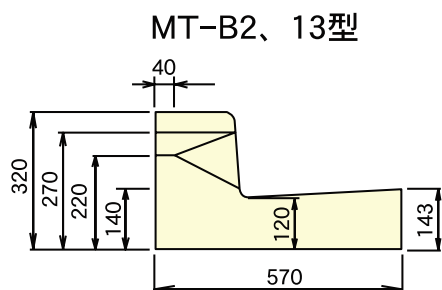

形状・寸法

■ II型1本すりつけ型 (1本斜)

呼び名	参考重量 (kg)	コード	
		左	右
MT-B20型左/右	137	02539	02540

呼び名	参考重量 (kg)	コード	
		左	右
MT-B50型左/右	141	02541	02542

呼び名	参考重量 (kg)	コード	
		左	右
MT-B1型左/右	139	02543	02544

■ II型切り下げ型 (平)

MD-B20型

呼び名	参考重量 (kg)	コード
MD-B20型	110	02509

MD-B50型

呼び名	参考重量 (kg)	コード
MD-B50型	119	02510

MD-B1型

呼び名	参考重量 (kg)	コード
MD-B1型	117	02545

■ II型2本すりつけ型 (2本斜)

呼び名	参考重量 (kg)	コード	
		左	右
MT-B2型左/右	134	02546	02547
MT-B13型左/右	153	02548	02549

MD-B2型

呼び名	参考重量 (kg)	コード
MD-B2型	124	02550

形状・寸法

■ II型3本すりつけ型 (3本斜)

■ II型切り下げ型 (平)

呼び名	参考重量 (kg)	コード	
		左	右
MT-B21型左/右	126	02551	02552
MT-B22型左/右	141	02553	02554
MT-B23型左/右	151	02555	02556

MD-B20型

呼び名	参考重量 (kg)	コード
MD-B20型	110	02509

呼び名	参考重量 (kg)	コード	
		左	右
MT-B51型左/右	130	02557	02558
MT-B12型左/右	143	02559	02560
MT-B13型左/右	153	02561	02562