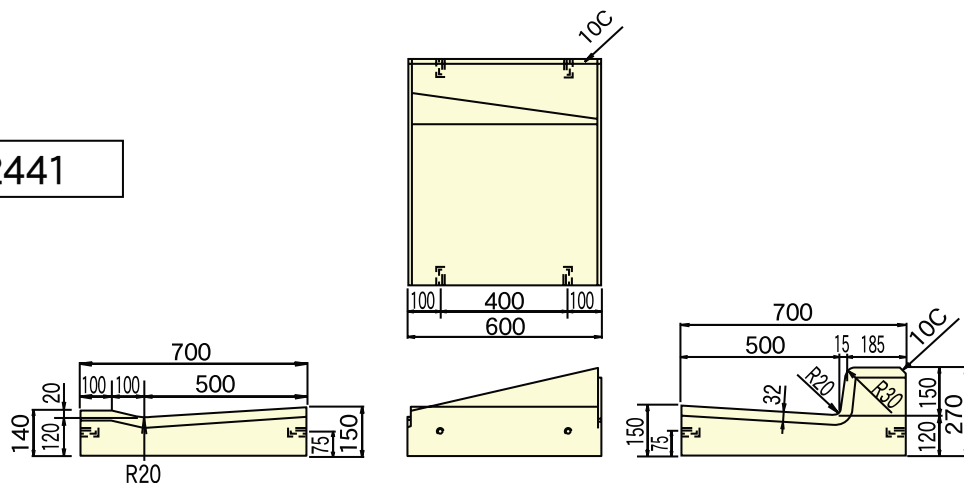

65 特殊国土交通省L形II型 (バリアフリータイプ)

形状・寸法

●一般部 L2m

コード 02439

●MDB-O L 2m

コード 02440

●斜

コード 02441

●コーナー

コード 02443

●水抜き

コード 02442

●縁 塊

コード 02444

●MDB-O 平縁塊

コード 02341