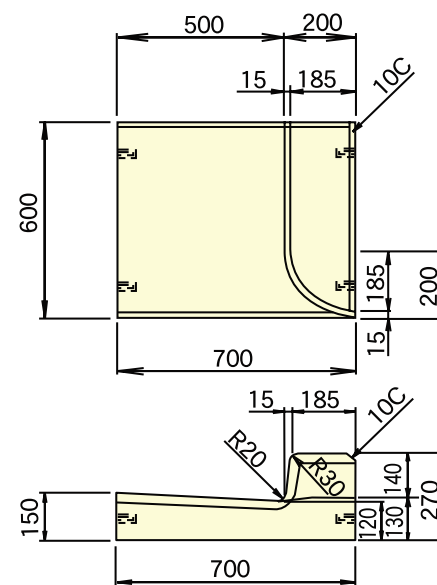

65 特殊国土交通省L形II型 (バリアフリータイプ)

形状・寸法

●一般部 L2m

コード 02439

●MDB-O L 2m

コード 02440

●斜

コード 02441

●コーナー

コード 02443

●水抜き

コード 02442

●縁 塊

コード 02444

●MDB-O 平縁塊

コード 02341