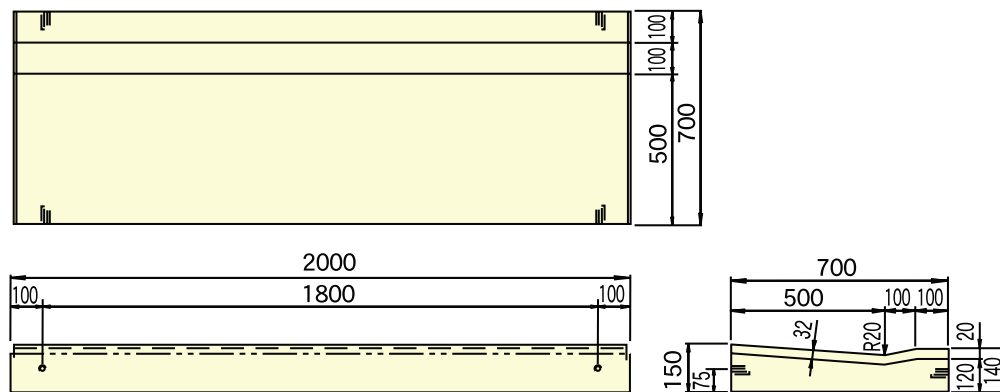

65 特殊国土交通省L形II型 (バリアフリータイプ)

形状・寸法

●一般部 L2m

コード 02439

●MDB-O L 2m

コード 02440

●斜

コード 02441

●コーナー

コード 02443

●水抜き

コード 02442

●縁 塊

コード 02444

●MDB-O 平縁塊

コード 02341