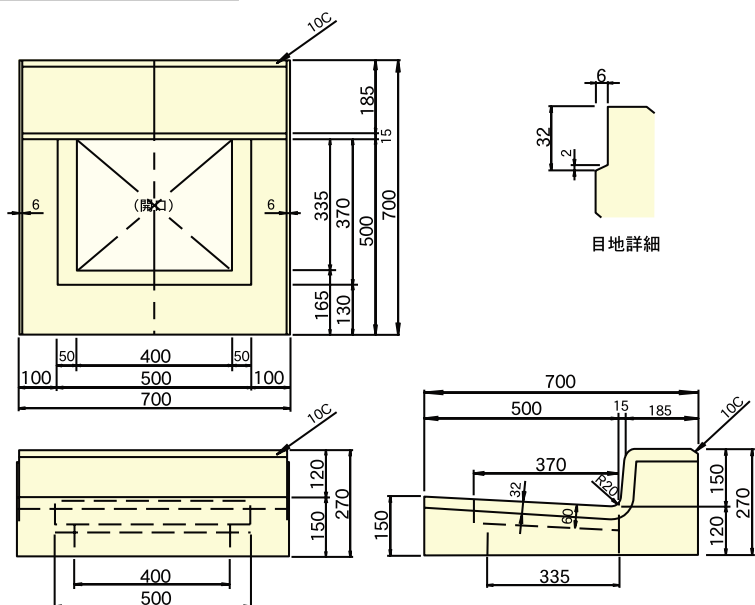

●コーナー

コード 02443

●水抜き

コード 02442

●縁 塊

コード 02444

●MDB-O 平縁塊

コード 02341