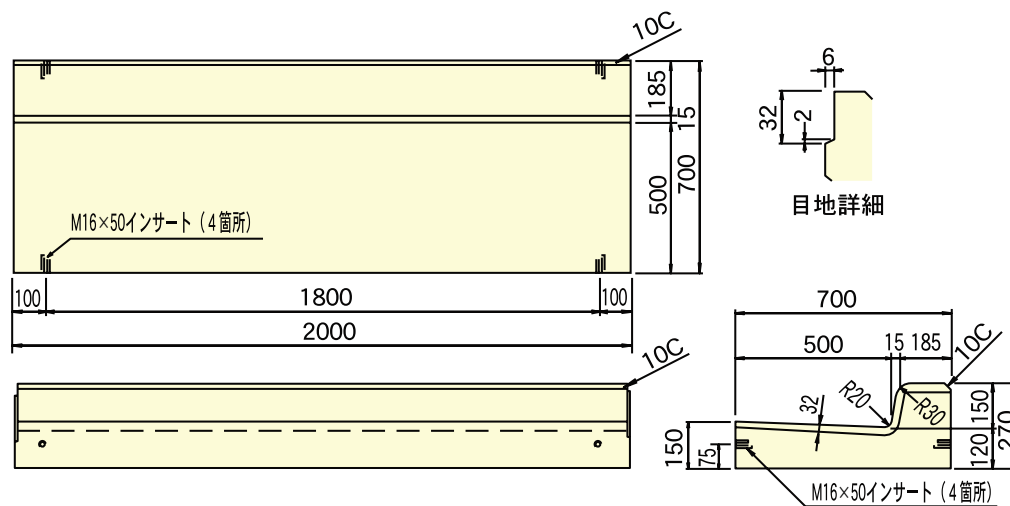

65 特殊国土交通省L形II型 (バリアフリータイプ)

形状・寸法

●一般部 L2m

コード 02439

●MDB-O L 2m

コード 02440

●斜

コード 02441

●コーナー

コード 02443

●水抜き

コード 02442

●縁 塊

コード 02444

●MDB-O 平縁塊

コード 02341