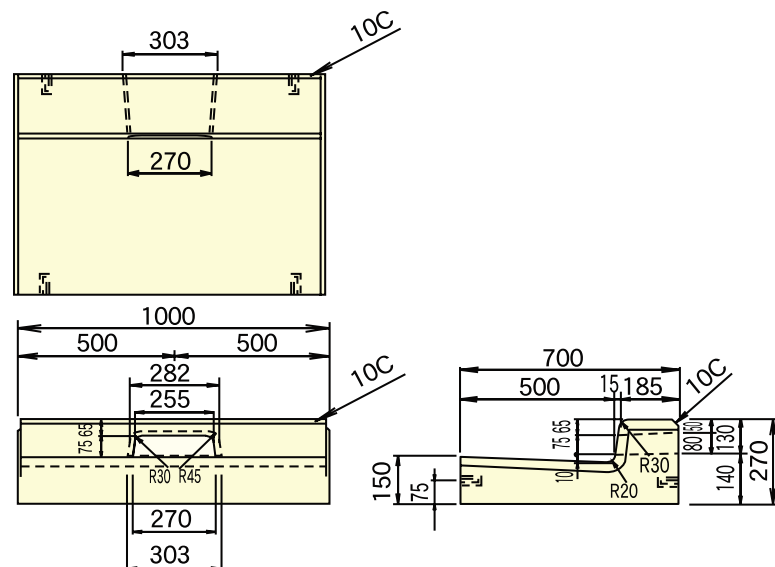

65 特殊国土交通省L形II型 (バリアフリータイプ)

形状・寸法

●一般部 L2m

コード 02439

●MDB-O L 2m

コード 02440

●斜

コード 02441

●コーナー

コード 02443

●水抜き

コード 02442

●縁 塊

コード 02444

●MDB-O 平縁塊

コード 02341