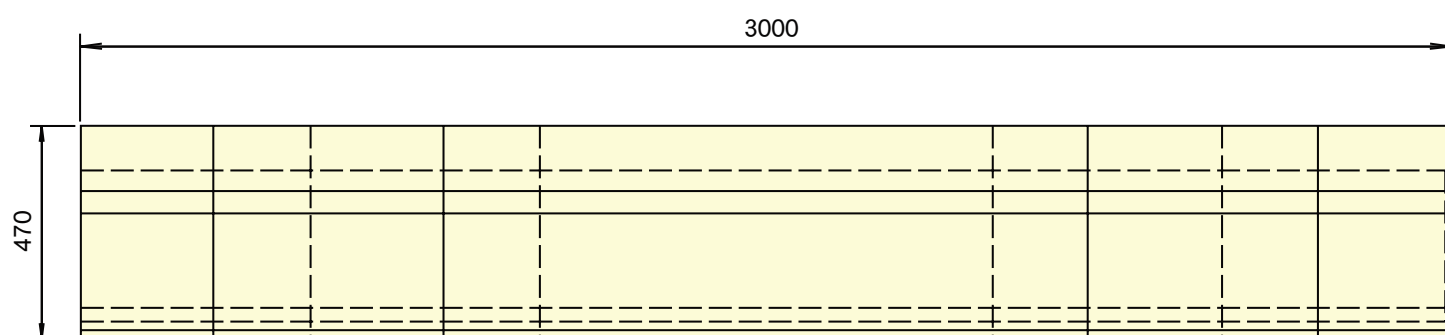

# 39 電柱迂回用U形 (ポールU)

形状・寸法

呼び名	参考重量 (kg)			コード
	側溝	蓋1(2枚)	蓋2	
POU25-30-30	703	142	169	01957

道路用製品