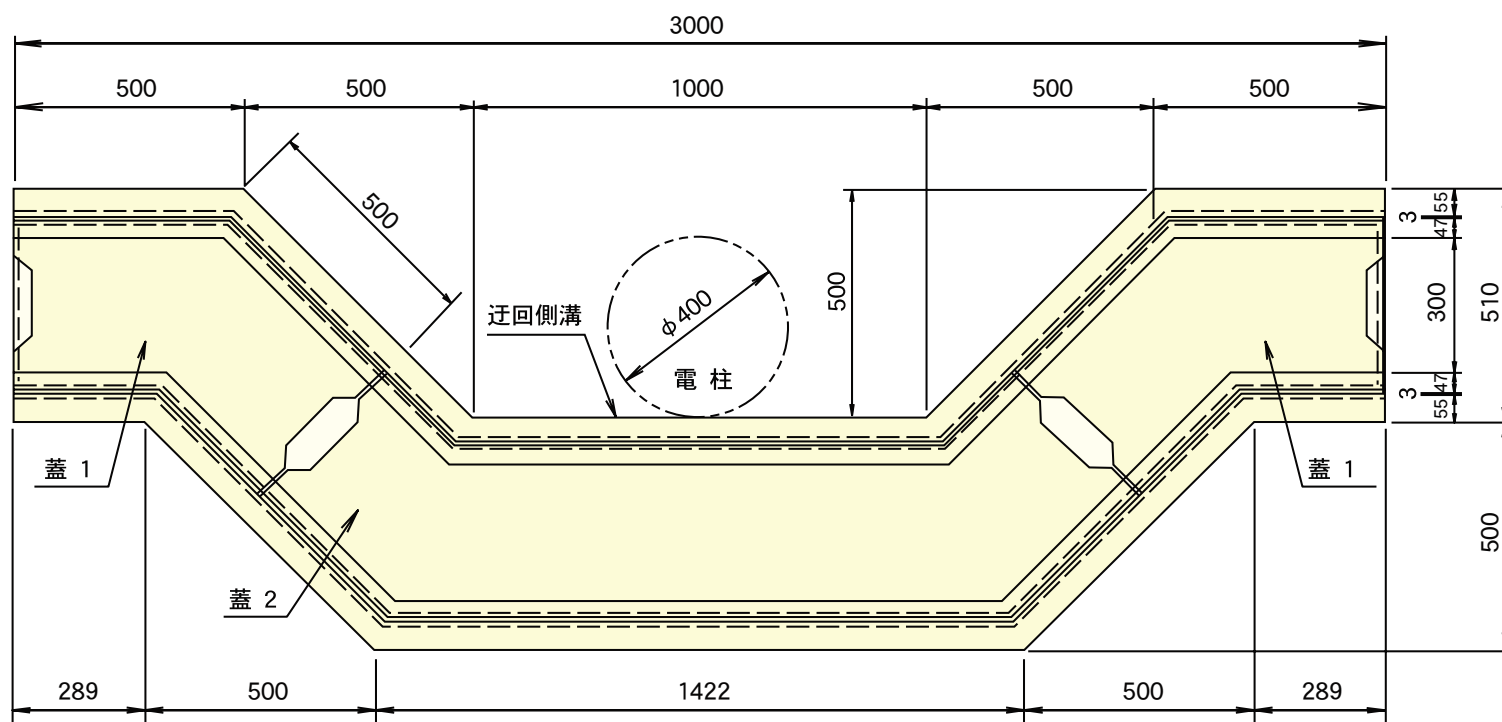

# 39 電柱迂回用U形 (ポールU)

形状・寸法

呼び名	参考重量 (kg)			コード
	側溝	蓋1(2枚)	蓋2	
POU25-30-30	703	142	169	01957

道路用製品