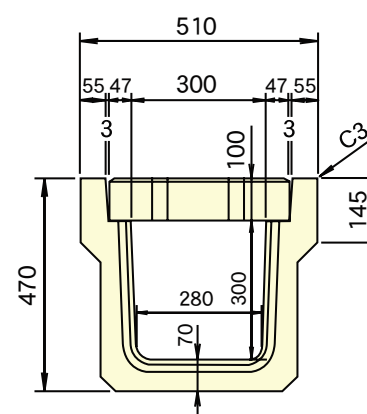

# 39 電柱迂回用U形 (ポールU)

形状・寸法

呼び名	参考重量 (kg)			コード
	側溝	蓋1(2枚)	蓋2	
POU25-30-30	703	142	169	01957

道路用製品