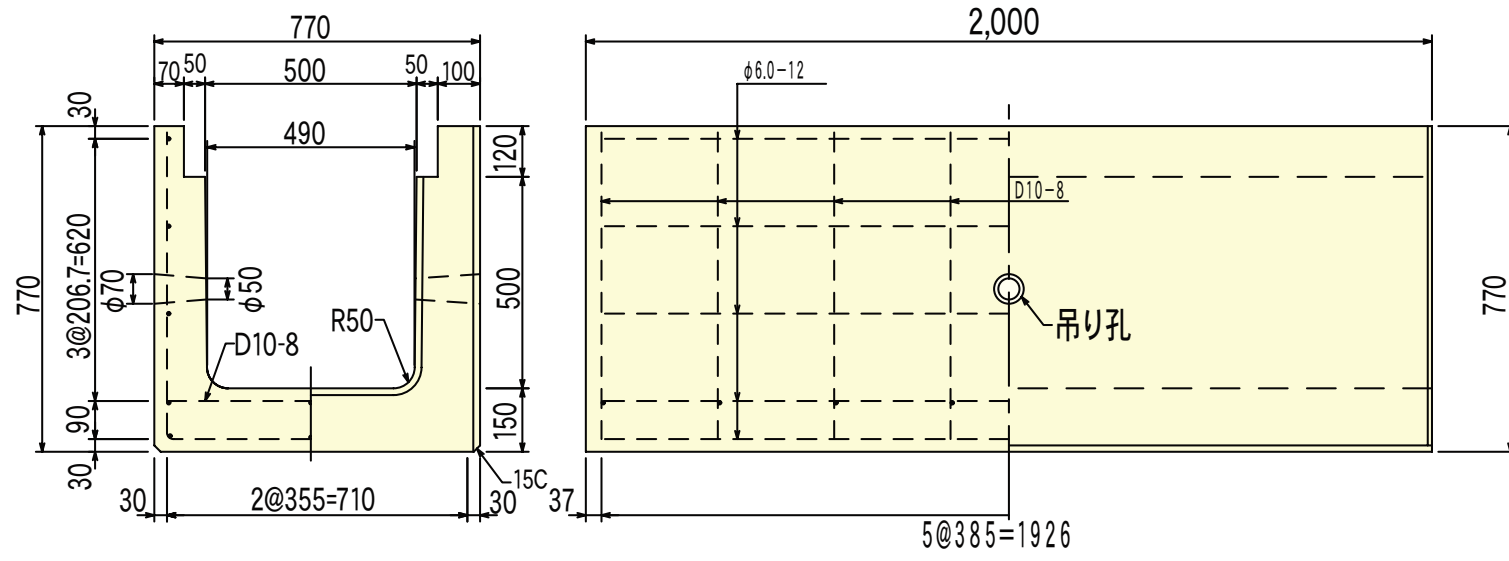

形状・寸法及び配筋

呼び名	参考重量 (kg)	コード
ロング 2-50-50 (12×15)	1316	04914

呼び名	参考重量 (kg)	コード
ロング 2-50-80 (12×12)	1557	04915

呼び名	参考重量 (kg)	コード
蓋 590×120×600 普通	102	04917
蓋 590×120×600 網付	102	04918
蓋 590×120×600 手掛付	102	04916