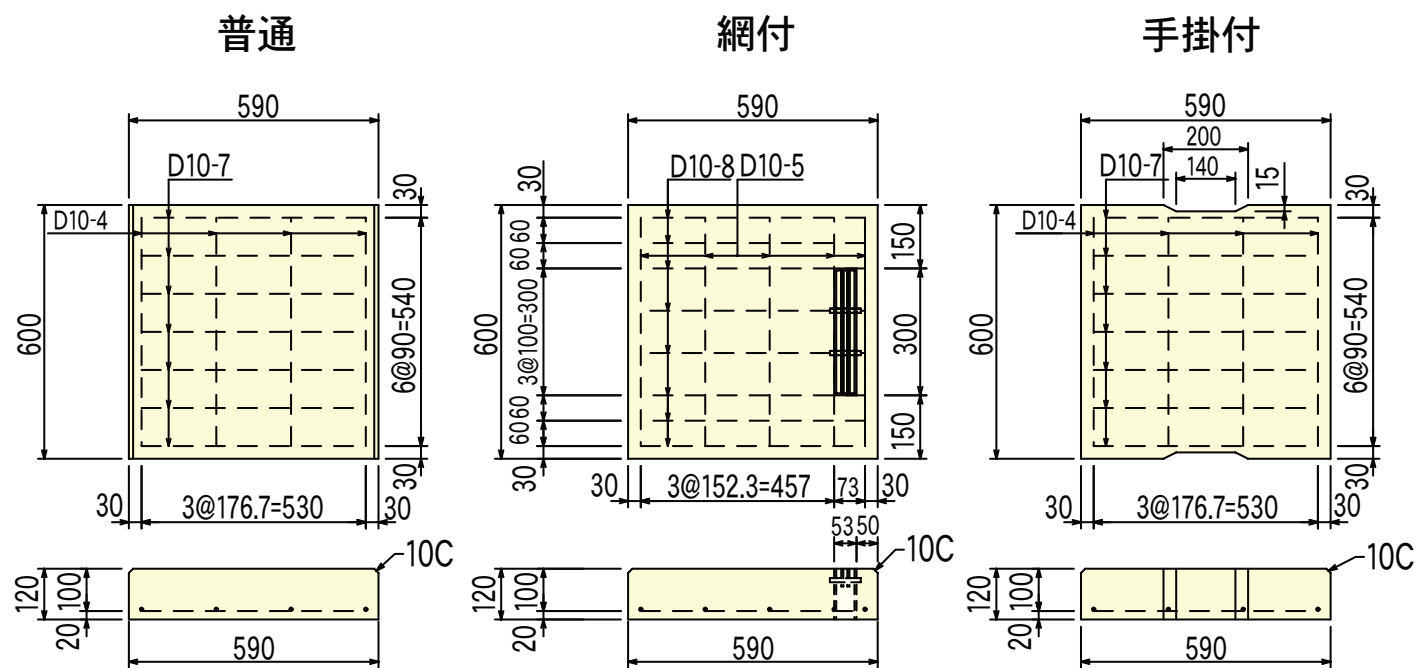

形状・寸法及び配筋

呼び名	参考重量 (kg)	コード
ロング 2-50-50 (12×15)	1316	04914

呼び名	参考重量 (kg)	コード
ロング 2-50-80 (12×12)	1557	04915

呼び名	参考重量 (kg)	コード
蓋 590×120×600 普通	102	04917
蓋 590×120×600 網付	102	04918
蓋 590×120×600 手掛付	102	04916