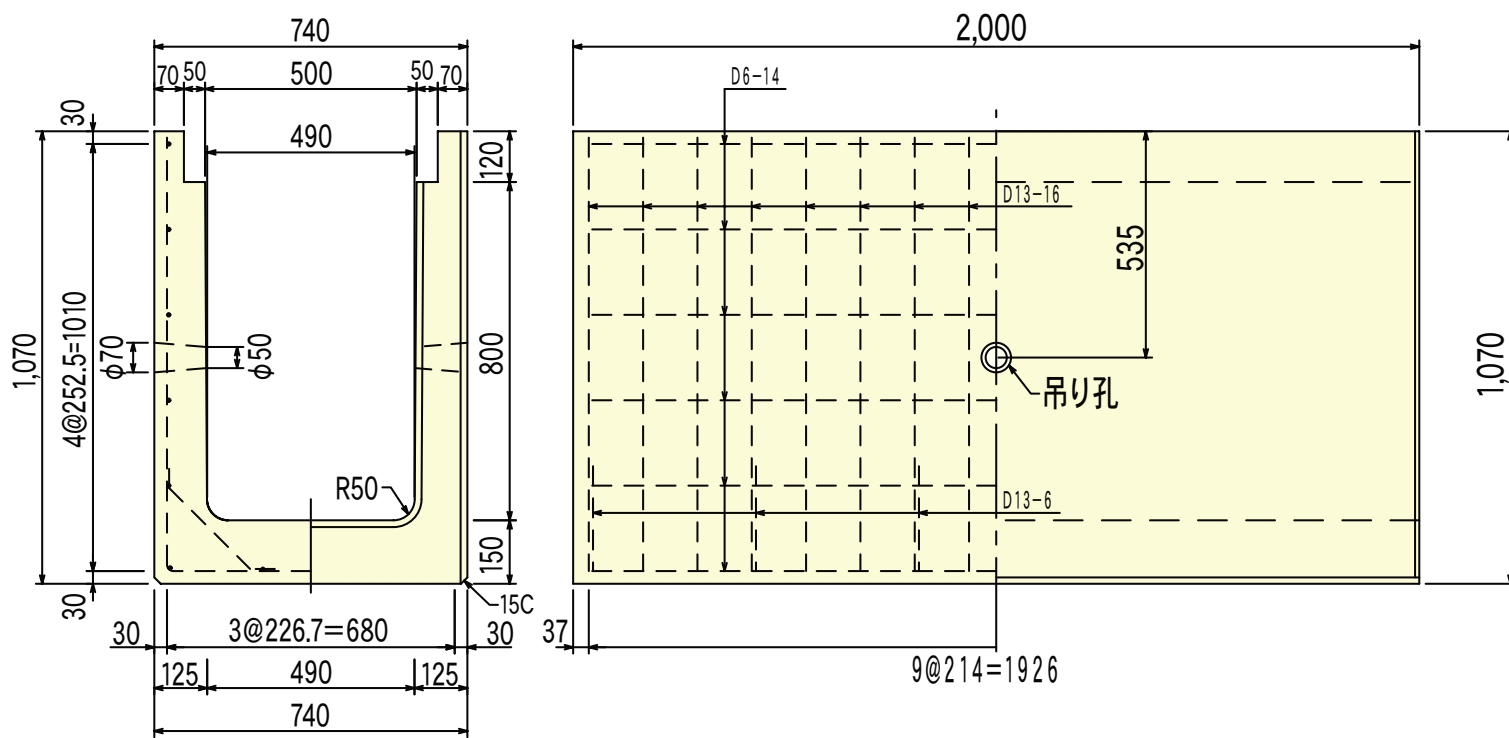

形状・寸法及び配筋

呼び名	参考重量 (kg)	コード
ロング 2-50-50 (12×15)	1316	04914

呼び名	参考重量 (kg)	コード
ロング 2-50-80 (12×12)	1557	04915

呼び名	参考重量 (kg)	コード
蓋 590×120×600 普通	102	04917
蓋 590×120×600 網付	102	04918
蓋 590×120×600 手掛付	102	04916